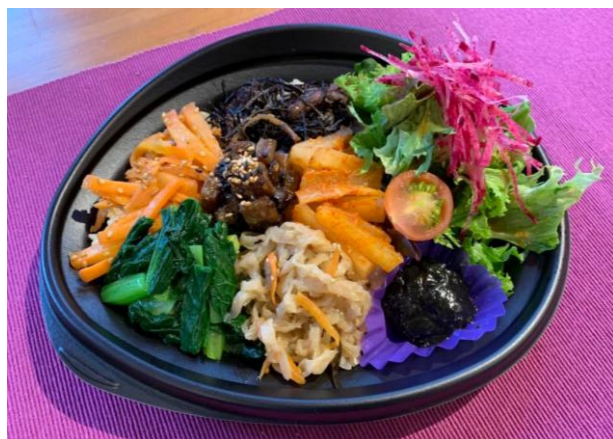

1,188円 (税込)

OPTION

上田とうふさんの厚揚げ 216円 (税込)

gomacroビビンバ

1,188円 (税込)

※ハチミツを使用しています

胡麻豆腐
540円 (税込)

 gomacro Salon
075-257-5096